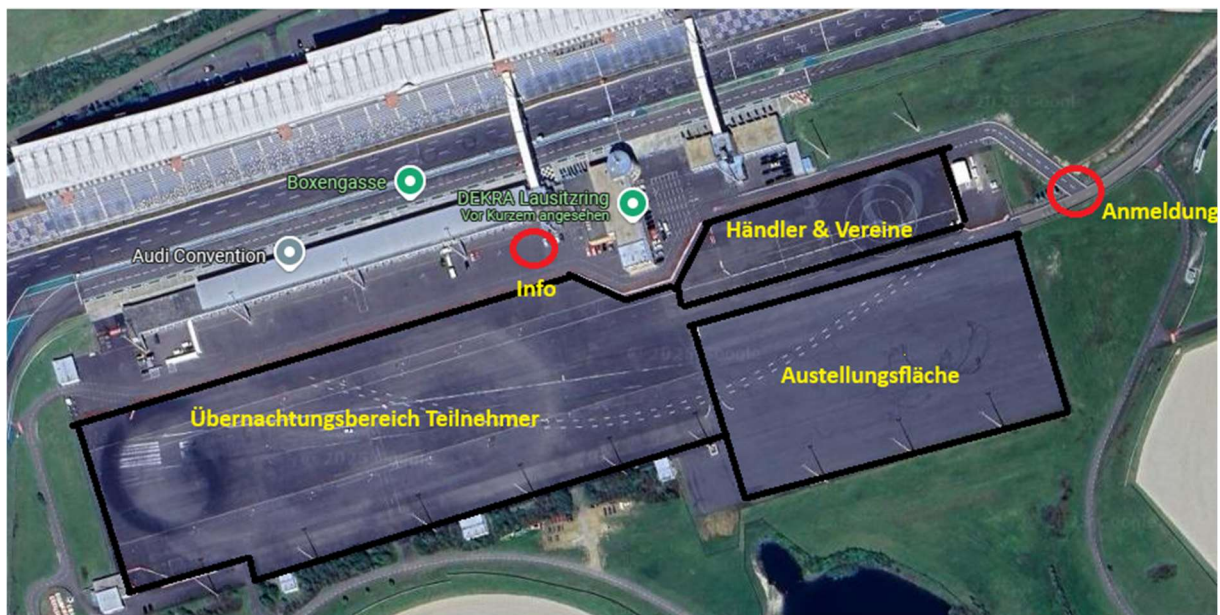

Organisatorisches zur EENS ZU FUZZSCH – AM RING 2025

Infos zur Anreise

- Adresse für's Navi:

Dekra Lausitzring
Lausitzallee 1
01998 Schipkau

Für Übernachtungsteilnehmer kann die Anreise am Freitag, den 20.06.2025 in der Zeit zwischen 16:30 Uhr und 20 Uhr erfolgen. Der Weg zum Veranstaltungsgelände ist ab dem Tor des DEKRA Lausitzring ausgeschildert. Bei späteren Anreisen bitte unter 0160 8176206 melden.

Tagesteilnehmer können am 21.06.2025 ab 7 Uhr das Veranstaltungsgelände befahren.

Info- & Organisation

Ihr findet uns am Einlass und am Pavillon von Keene Pinke Motorsport auf der Rückseite der Boxengasse.

Übernachtungsbereich

Der Übernachtungsbereich befindet sich im Fahrerlager, wir weisen euch ein.

Ausstellungsbereich

Der Ausstellungsbereich befindet sich im Fahrerlager, wir weisen euch ein.

Tanken

Eine Tankstelle mit Kartenzahlung befindet sich am Ende des Fahrerlagers.

Duschen & Toiletten befinden sich auf dem Gelände (Sanitärgebäude am Fahrerlager, Boxengasse, Media-Center)

Stromanschlüsse sind im Übernachtungsbereich vorhanden (Anzahl begrenzt)

Infos zur Abreise

Das Veranstaltungsgelände muss am Sonntag, den 22.06.2025 bis 12 Uhr geräumt sein.