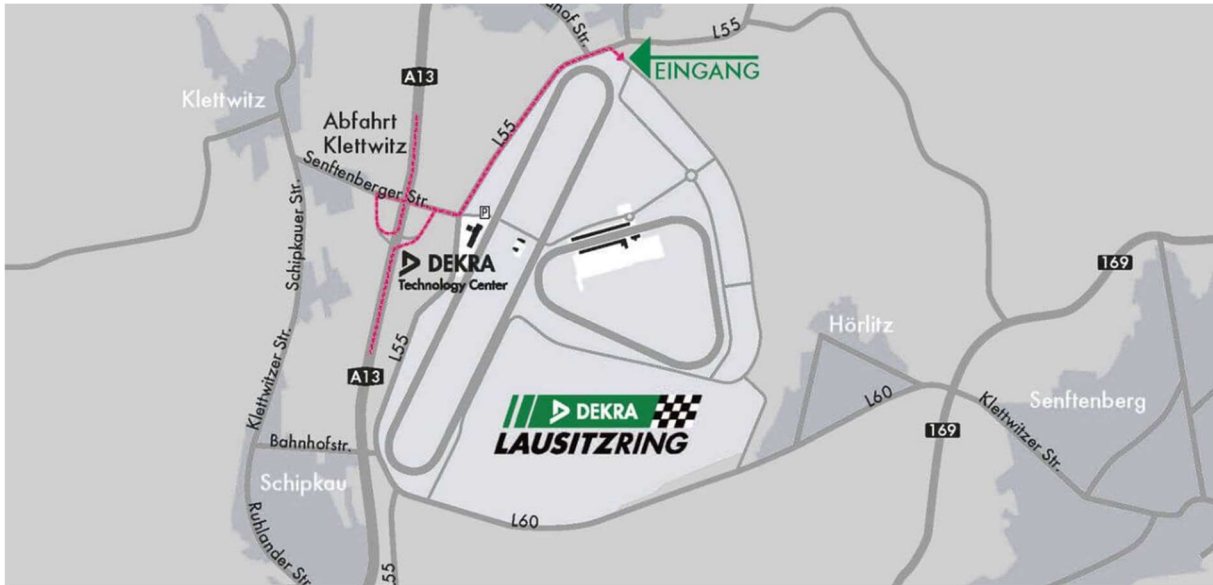

Organisatorisches zur EENS ZU FUZZSCH – AM RING 2025

Infos zur Anreise

- Adresse für's Navi:

Dekra Lausitzring
Lausitzallee 1
01998 Schipkau

Für Übernachtungsteilnehmer kann die Anreise am Freitag, den 20.06.2025 in der Zeit zwischen 16:30 Uhr und 20 Uhr erfolgen. Der Weg zum Veranstaltungsgelände ist ab dem Tor des DEKRA Lausitzring ausgeschildert. Bei späteren Anreisen bitte unter 0160 8176206 melden.

Tagesteilnehmer können am 21.06.2025 ab 7 Uhr das Veranstaltungsgelände befahren.

Info- & Organisation

Ihr findet uns am Einlass und am Pavillon von Keene Pinke Motorsport auf der Rückseite der Boxengasse.

Duschen & Toiletten befinden sich auf dem Gelände (Sanitärgebäude am Fahrerlager, Boxengasse, Media-Center)

Stromanschlüsse sind im Übernachtungsbereich vorhanden (Anzahl begrenzt)

Infos zur Abreise

Das Veranstaltungsgelände muss am Sonntag, den 22.06.2025 bis 12 Uhr geräumt sein.